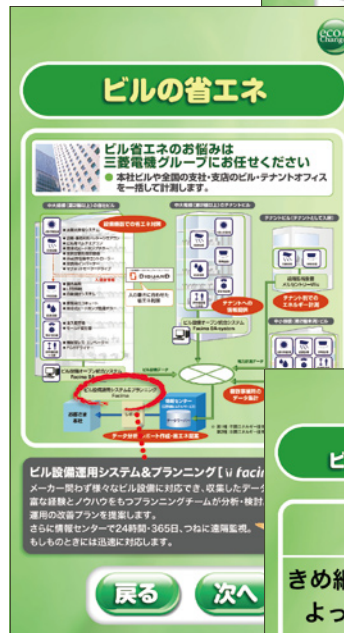

お問い合わせ先: TEL. 03-5442-4424

〒100-0001 東京都千代田区千代田 1-1-1 丸の内ビルディング 10F

POP

三菱鉛筆 POP

ポッカ ファーストドリッパー
プリントデザイン

大塚製薬 アミノバリューカー
プリントデザイン

大塚製薬アミノバリュー POP

POP

博水社 ハイサワーイベントノベルティうちわ

おめでたいやき 贈答用パッケージ

総合資格学院 マルチメディア講義CD-ROM

三菱タッチパネル

Editorial

大阪市科学教育館展示パネル

Web

NTT東日本 インパク出展サイト エンターテインメント賞受賞

Tug Line

ヤマハボートライセンススクール
PC版(企画設計・製作)

ヤマハボートライセンススクール
スマホ版(企画設計・製作)

WEB

株式会社トータルエステート

株式会社トータルエステート住宅販売

株式会社トータルテック

リノテック